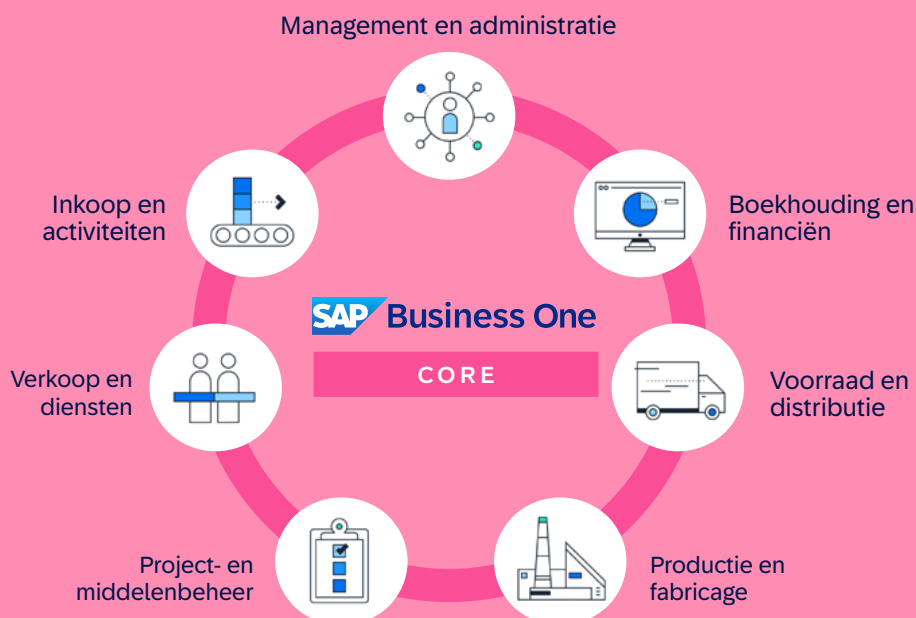

1 Een flexibele, geïntegreerde oplossing

Met SAP Business One kiest u voor een oplossing die met uw bedrijf meegroeit. Het systeem draait on-premise of in de cloud, op SAP HANA® of Microsoft SQL. Medewerkers kunnen er meteen mee aan de slag. U kunt het systeem eenvoudig uitbreiden en aanpassen wanneer uw bedrijf daarom vraagt.

Betaalbaar in gebruik en beheer

Snel en eenvoudig te implementeren

Alles wat uw afdelingen nu en in de toekomst nodig hebben

Wereldwijd beschikbaar in 28 talen en 50 officiële lokalities

2 Sterke ERP-kern voor het MKB

3 SAP Business One Web Client

Profiteer van een gebruiksvriendelijke webinterface die perfect aansluit bij de ontwerpprincipes van SAP Fiori. De interface combineert de belangrijkste bedrijfsprocessen en functionaliteiten van SAP Business One met geavanceerde analyse- en integratiemogelijkheden, waardoor hij de toekomstige groei van uw bedrijf optimaal ondersteunt.